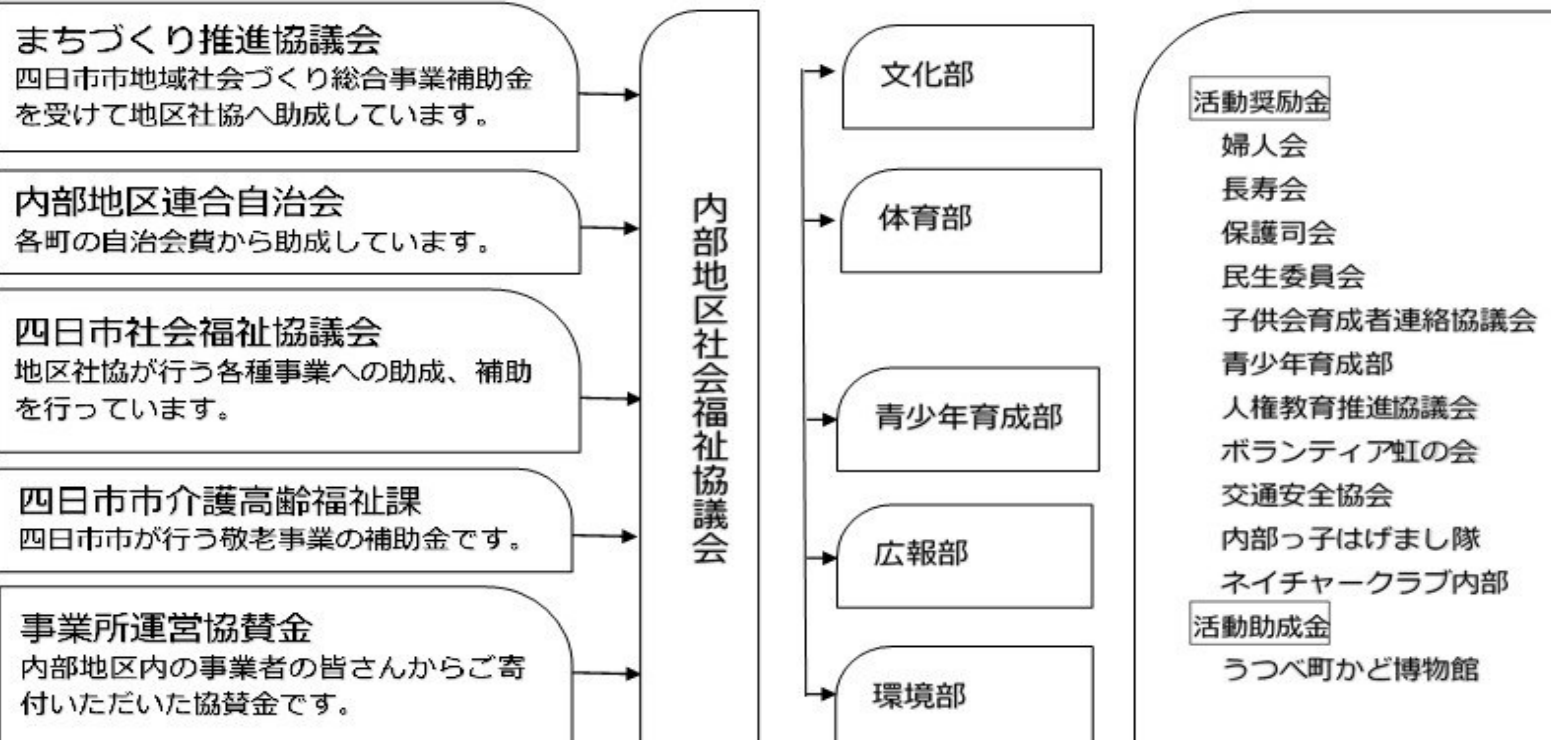

内部地区社協の構成

今年度の行事予定は裏面をご覧ください

下記の組織・団体から資金の援助を受けています。

6つの部門に分かれて活動するほか、地域の各団体に助成・補助を行っています。