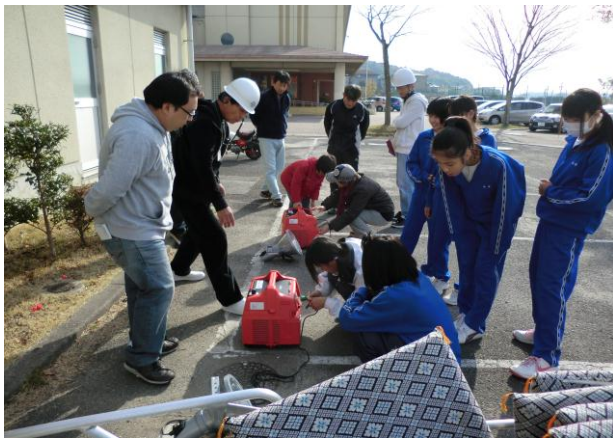

訓練状況

1. 各地区自治会が一時避難場所より人員の安全確認後、指定避難場所（3 会場）へ誘導する。
2. 各会場で情報収集し、本部へ報告する。
3. 指定避難場所は「生活の場」となります。ルール作りをし、参加者に徹底する。
4. 応急処置・簡易トイレの設置・人命救助・けむり体験・炊き出し・発電機体験等（写真掲載）
5. 本部に設置・・・ボランティアの受付・3 会場からの報告の受付とその対策

めざそう地域に根付いた防災活動(写真掲載)

一般ボランティア受付と指示(本部)

(訓練) 担架訓練(中学生の参加)

けむり訓練 1(東小)

会場での情報収集(東小)

発電機訓練(中学生の参加)

人命救助訓練

各会場より情報収集(本部)

災害報告(集計)